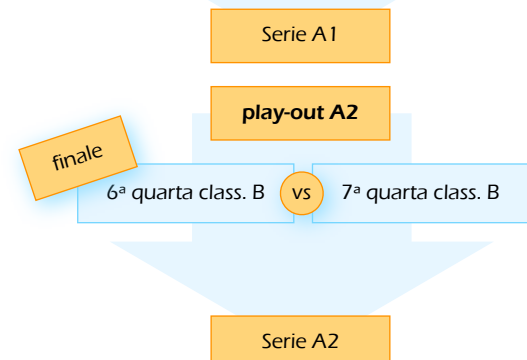

Nella stagione 2010-2011 i due gironi di Serie A1 saliranno a 14 squadre ciascuno.

**Serie A2**

36 squadre: tre gironi da 13 squadre.

- ★ **1ª e 2ª classificata di ciascun girone**  
si qualificano direttamente in A1
- ★ **3ª e 4ª classificata di ciascun girone**  
disputano i play-out per la promozione in A1
- ★ **12ª e 13ª classificata di ciascun girone**  
retrocedono direttamente in Serie B

Nella stagione 2010-2011 i gironi di Serie A2 saranno 4 da 13 squadre ciascuno.

**Serie B**

9X squadre: sette gironi da 13 o 14 squadre.

- ★ **dalla 1ª alla 3ª classificata di ciascun girone**  
si qualificano direttamente in A2
- ★ **4ª classificata di ciascun girone**  
le migliori 6 quarte si qualificano direttamente in A2  
le peggiori 2 quarte disputano un play-out per l'accesso in A2